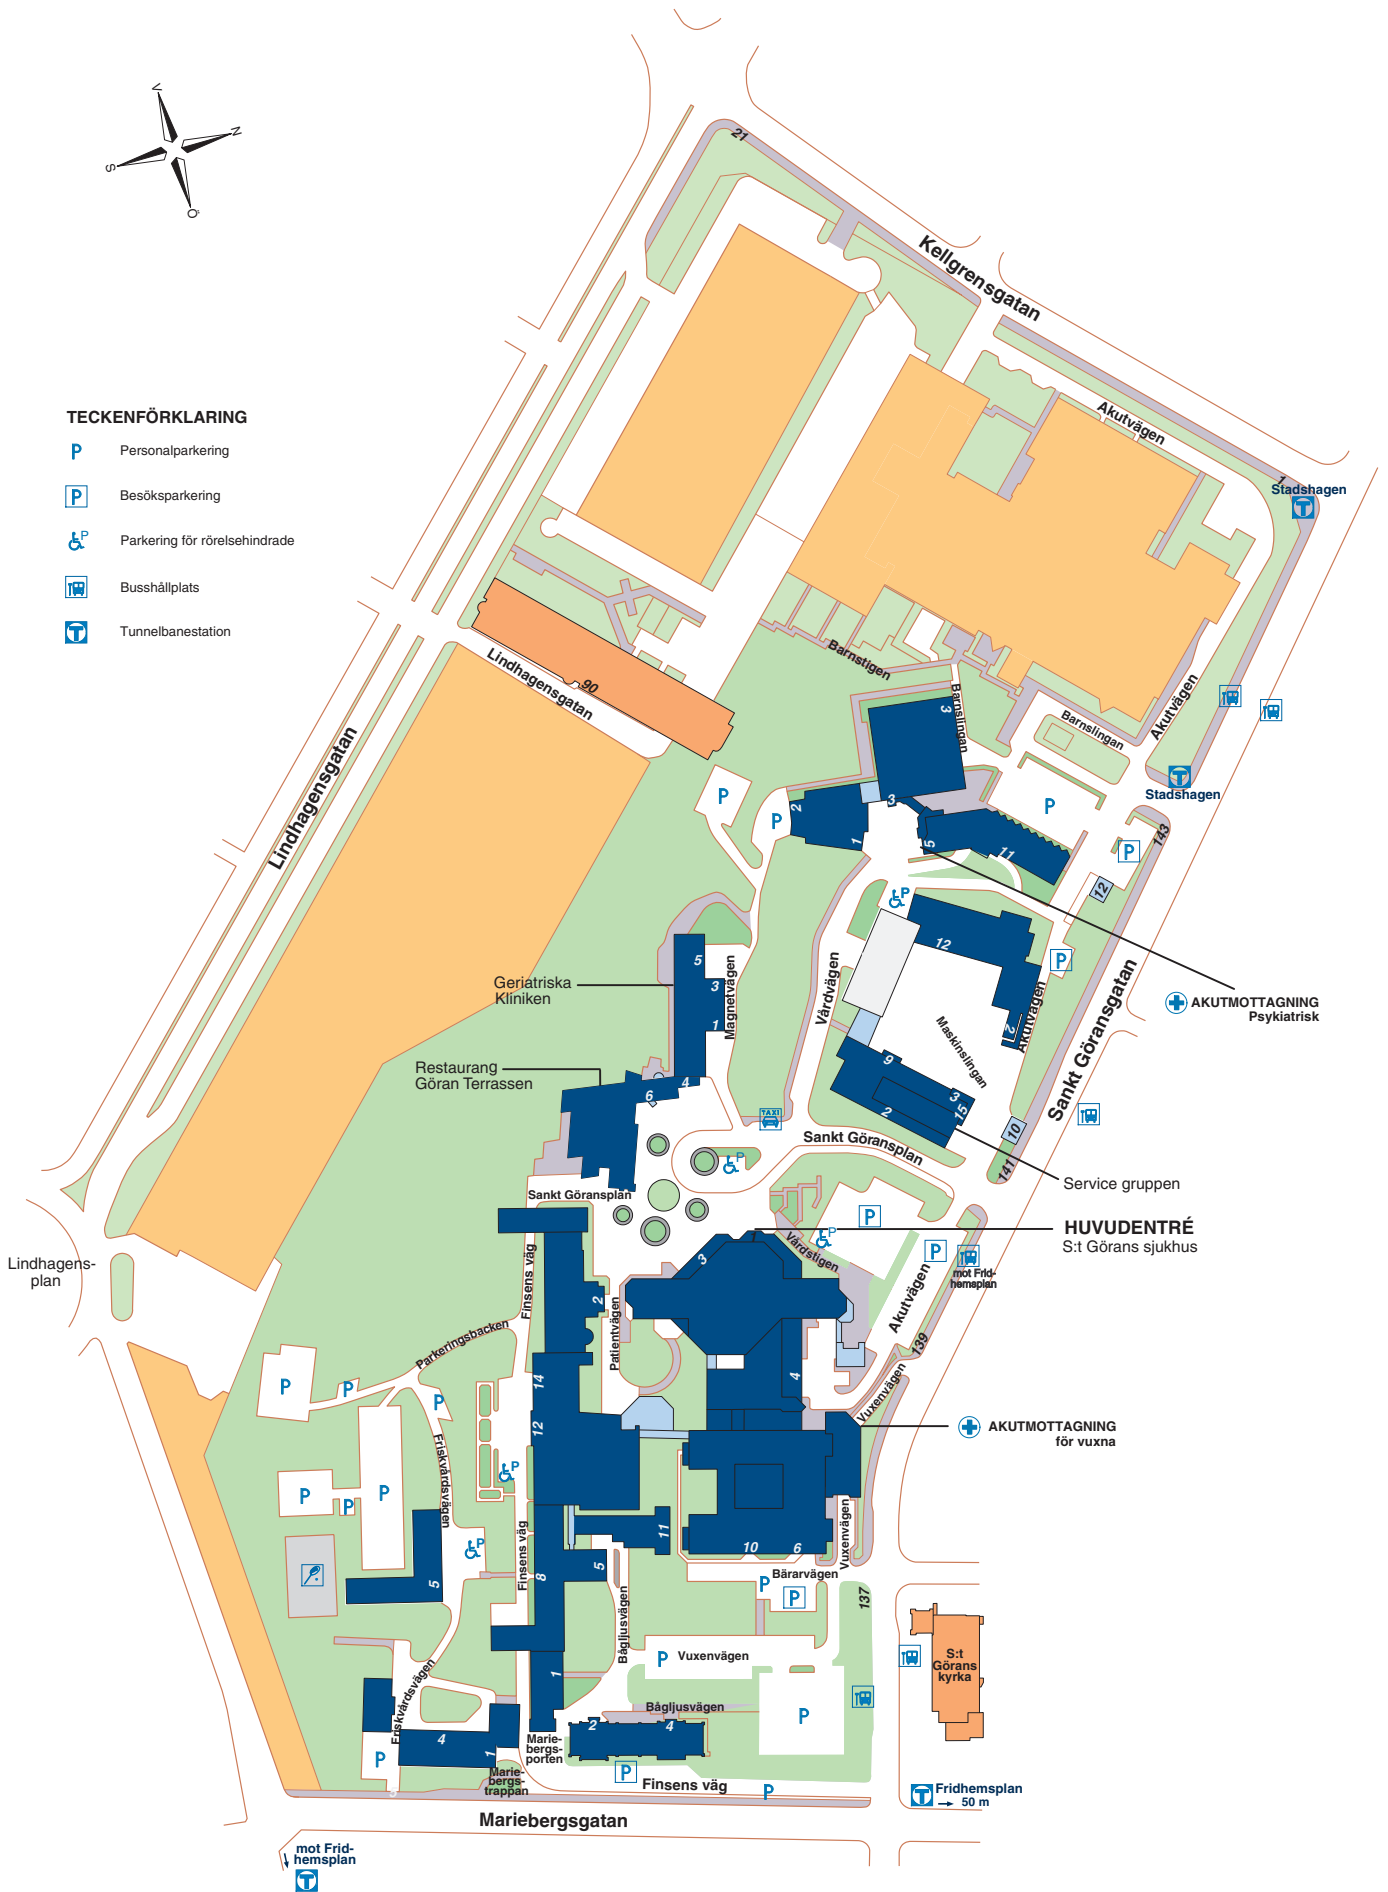

Områdeskarta S:t Görans sjukhus

TECKENFÖRKLARING

- P Personalparkering
- P Besöksparkering
- ♿ Parkering för rörelsehindrade
- B Busshållplats
- T Tunnelbanestation

Lindhagensplan

mot Fridhemsplan
T

Fridhemsplan
→ 50 m